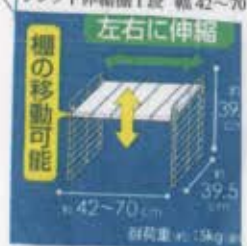

⑦ 食品庫内収納ラック 大・小セット

⑧ 高戸棚ボックス スリム ホワイト

⑨ エスコ 10L 高バケツ フタ付き

⑩ アイリスオーヤマ
シンク下伸縮幅1段 幅42~70

⑪ 食品庫内収納ラック 大・小セット 大

(単位:約cm)