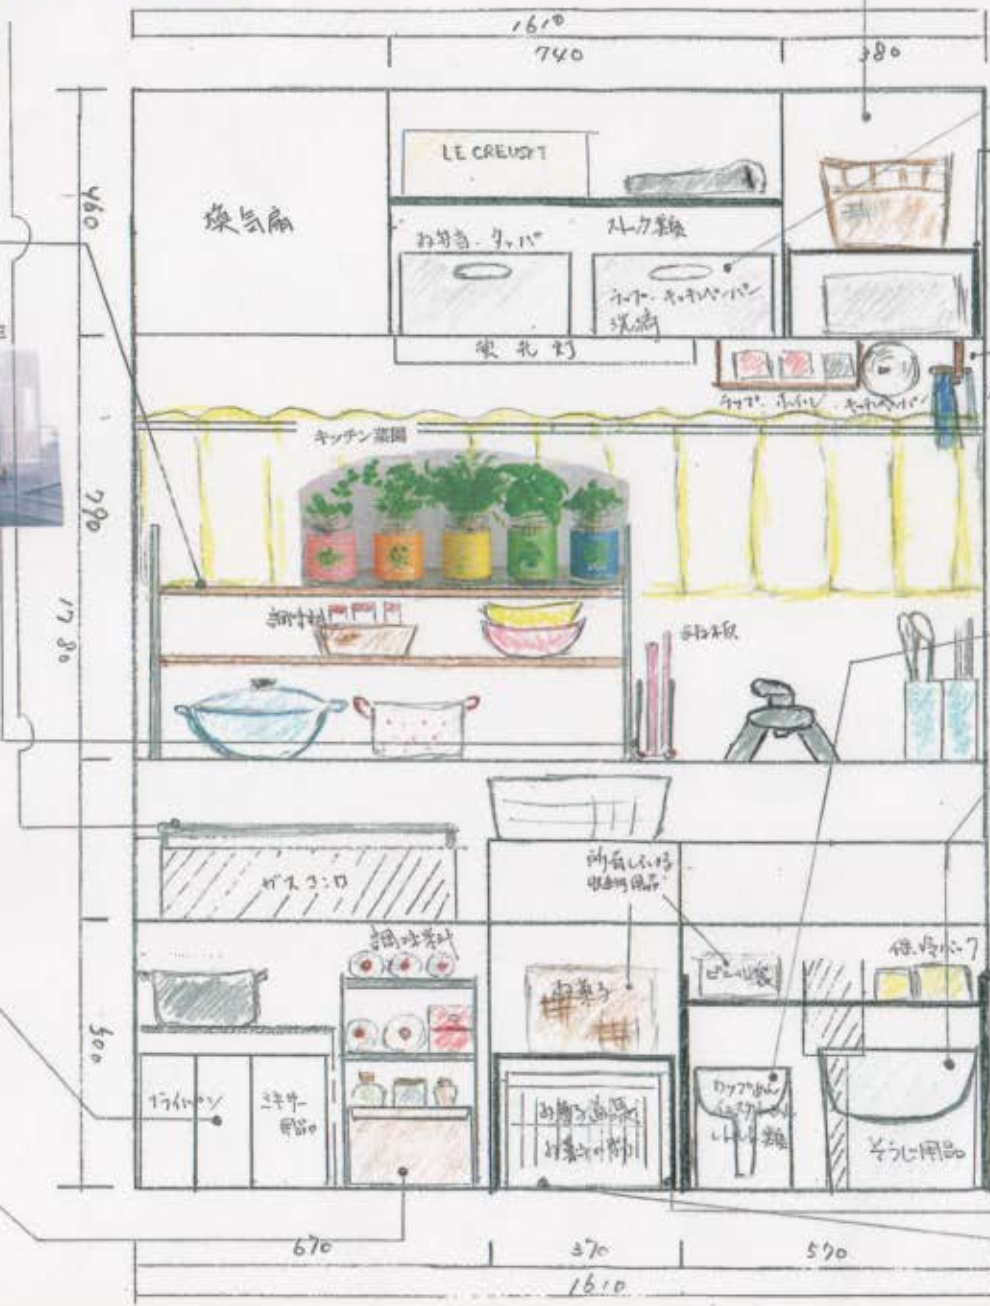

① 2口用コンロカバーテーブル ブラウン

100

この棚の
深さは、

② 木棚 出窓シェルフ 幅90cm

③ 貝印 MY FAVORITE
まな板スタンド

④ アイリスオーヤマ インナーボックス

⑤ 山崎シンク下収納ラック
ボトルラック ダークブラウン

⑥ イケア RATIONELL VARIERA ホワイト

⑦ 食品庫内収納ラック 大・小セット

⑧ 高戸棚ボックス スリム ホワイト

⑨ エスコ 10L 高バケツ フタ付き

⑩ アイリスオーヤマ
シンク下伸縮幅1段 幅42~70

⑪ 食品庫内収納ラック 大・小セット 大

(単位:約cm)